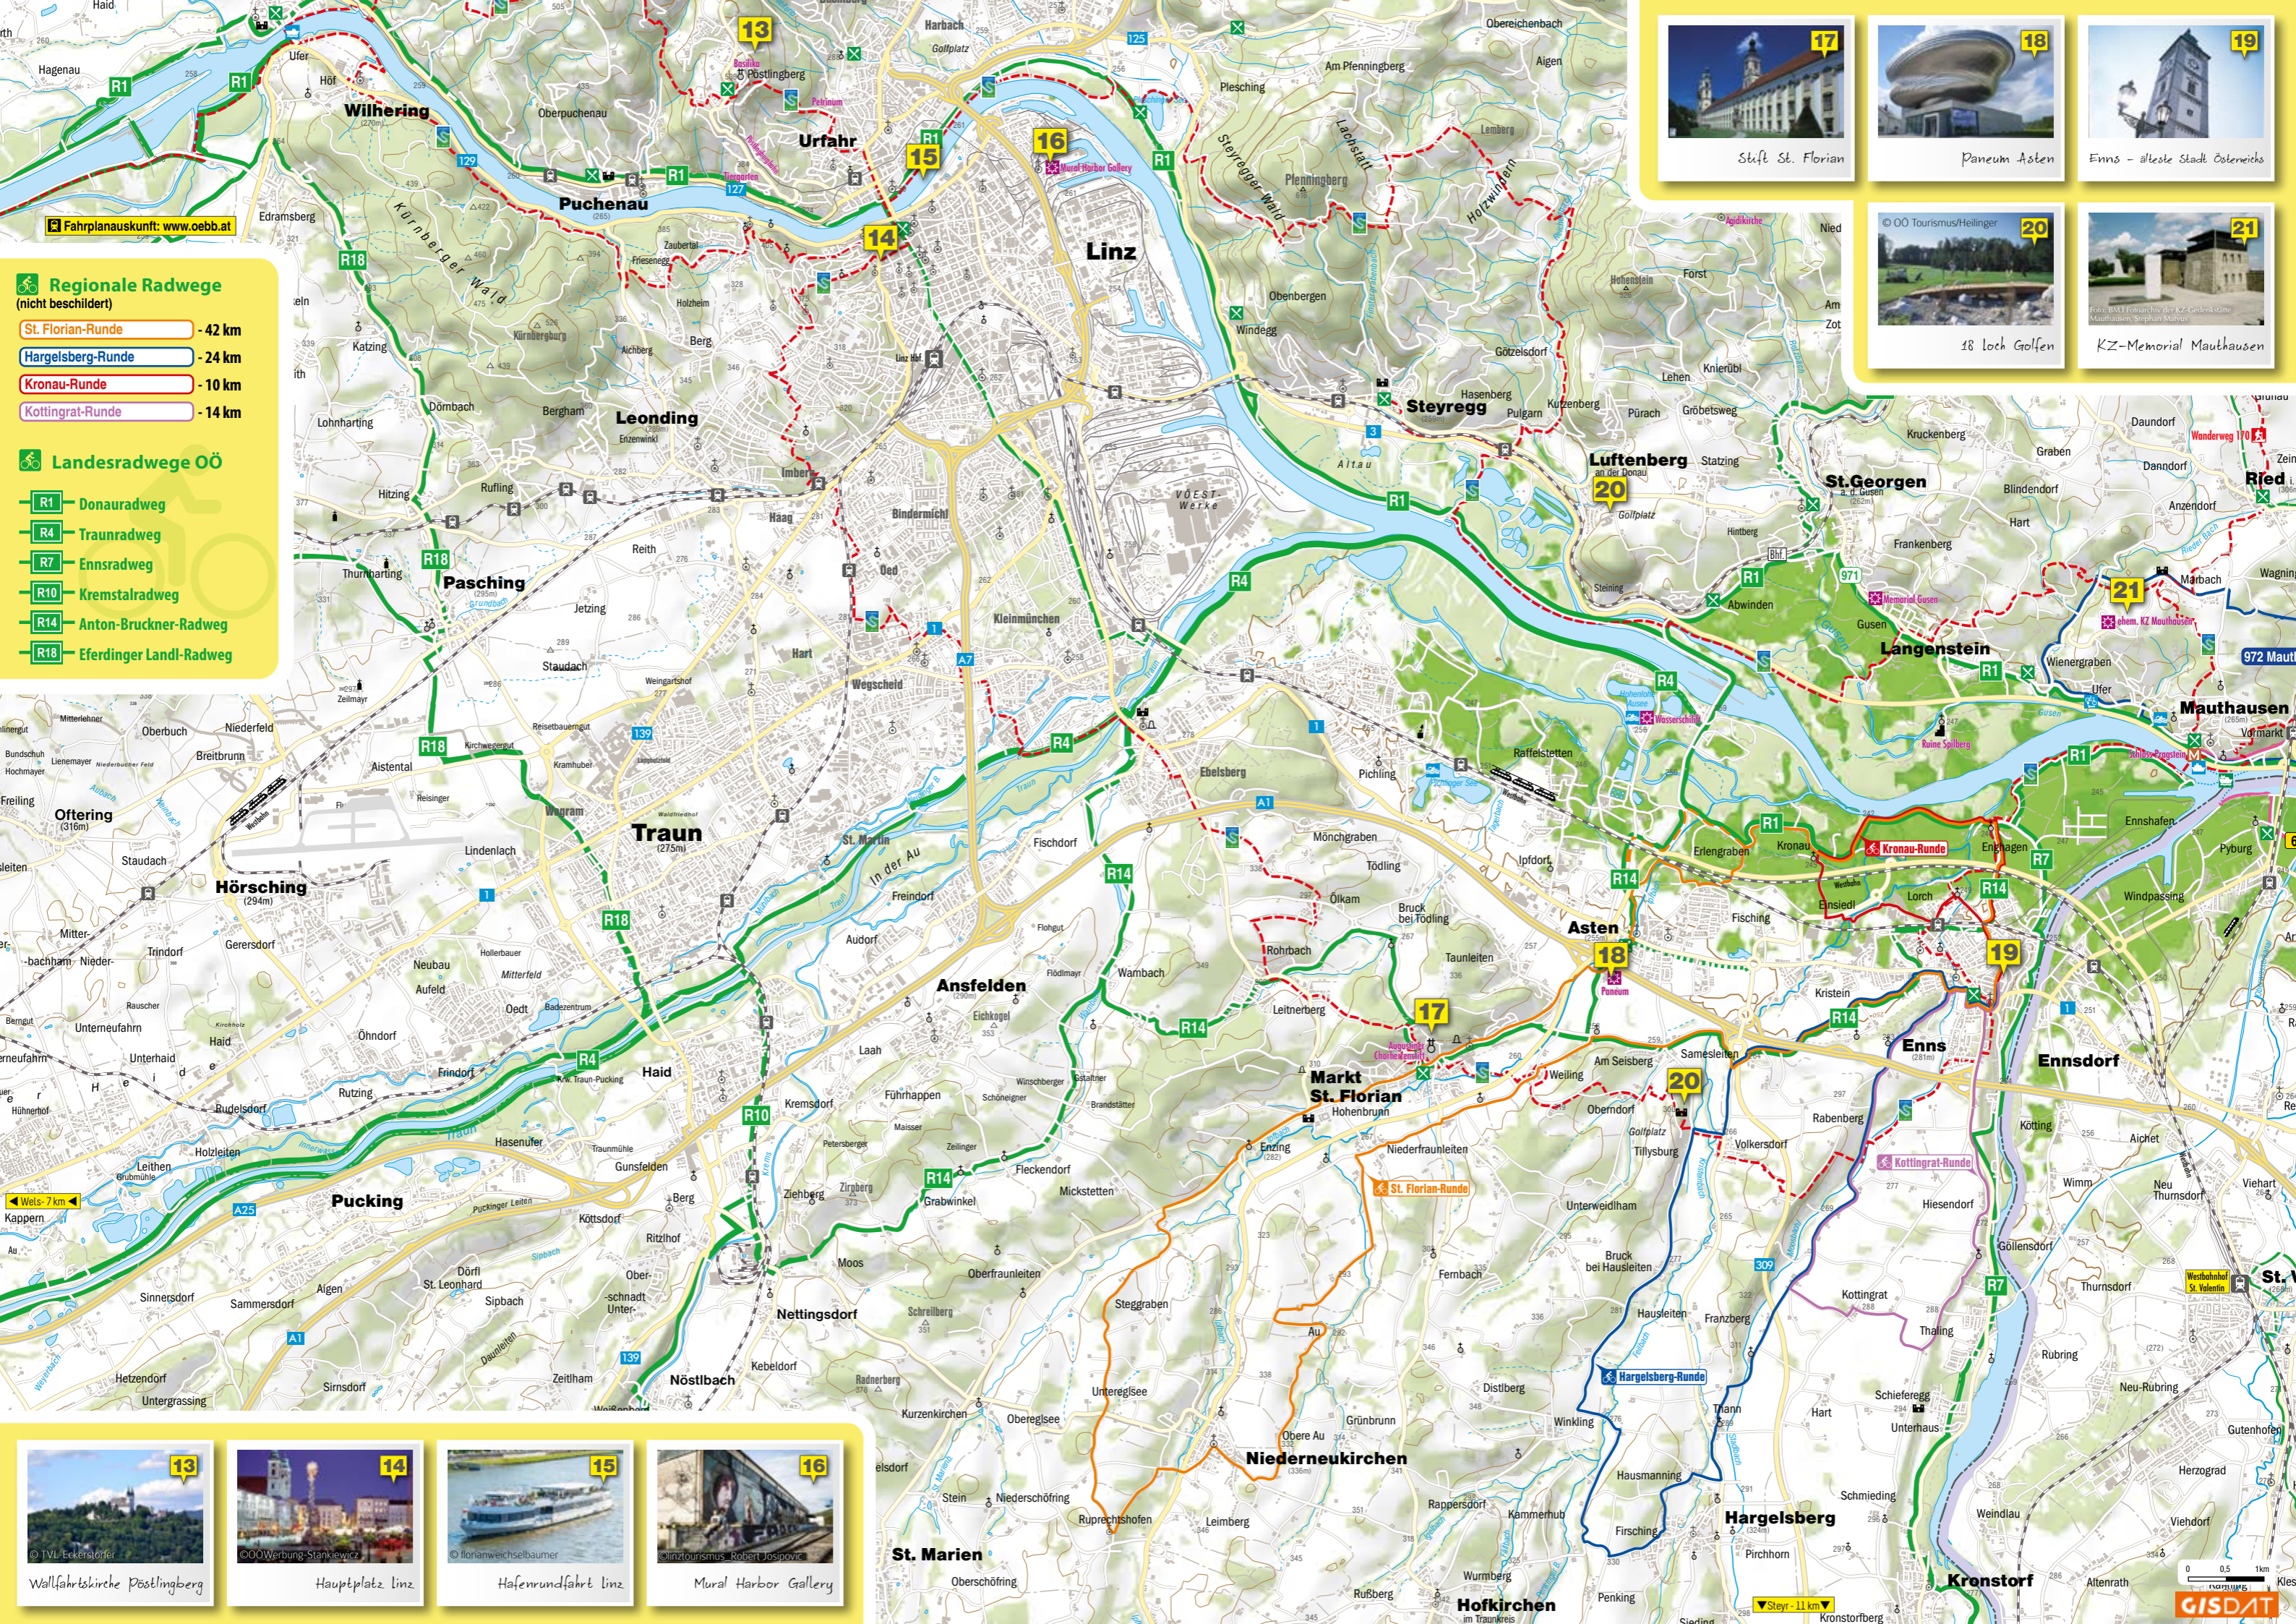

- ### Landesradwege OÖ
- R1 Donauradweg/leicht
 - R29 Machlandradweg 36 km/leicht
 - R5 Mühlviertleradweg 239 km/schwer
 - R30 Aist-Naarnalradweg 56 km/leicht

- ### Fernradrouten
- Moldau-Donau Radroute

- Aussichtspunkte
- Fahrradwerkstatt
- Schlauchomat

regionale Wandertipps

- Donasteig (Passau-Grein)
- Weitwanderweg 170 Mauthausen-Karlstift
- Fuchtelmanderlweg 26,4 km 8 Std.
- Stillensteinklamm 8,5 km 2 1/2 Std.
- Wolfschlucht 4,3 km 1 1/4 Std.
- Matrassteig 6 km 3 Std.
- Altarmweg 7,8 km 2 Std.

Stift St. Florian

Paneum Asten

Enns - älteste Stadt Österreichs

18 Loch Golfen

KZ-Memorial Mauthausen

Fahrplankunft: www.oebb.at

Regionale Radwege
(nicht beschildert)

- St. Florian-Runde - 42 km
- Hargelsberg-Runde - 24 km
- Kronau-Runde - 10 km
- Kottlingrat-Runde - 14 km

Landesradwege OÖ

- R1 Donauradweg
- R4 Traunradweg
- R7 Ennsradweg
- R10 Kremstalradweg
- R14 Anton-Bruckner-Radweg
- R18 Eferdinger Landl-Radweg

Wallfahrtskirche Postlingberg

Hauptplatz Linz

Hafenrundfahrt Linz