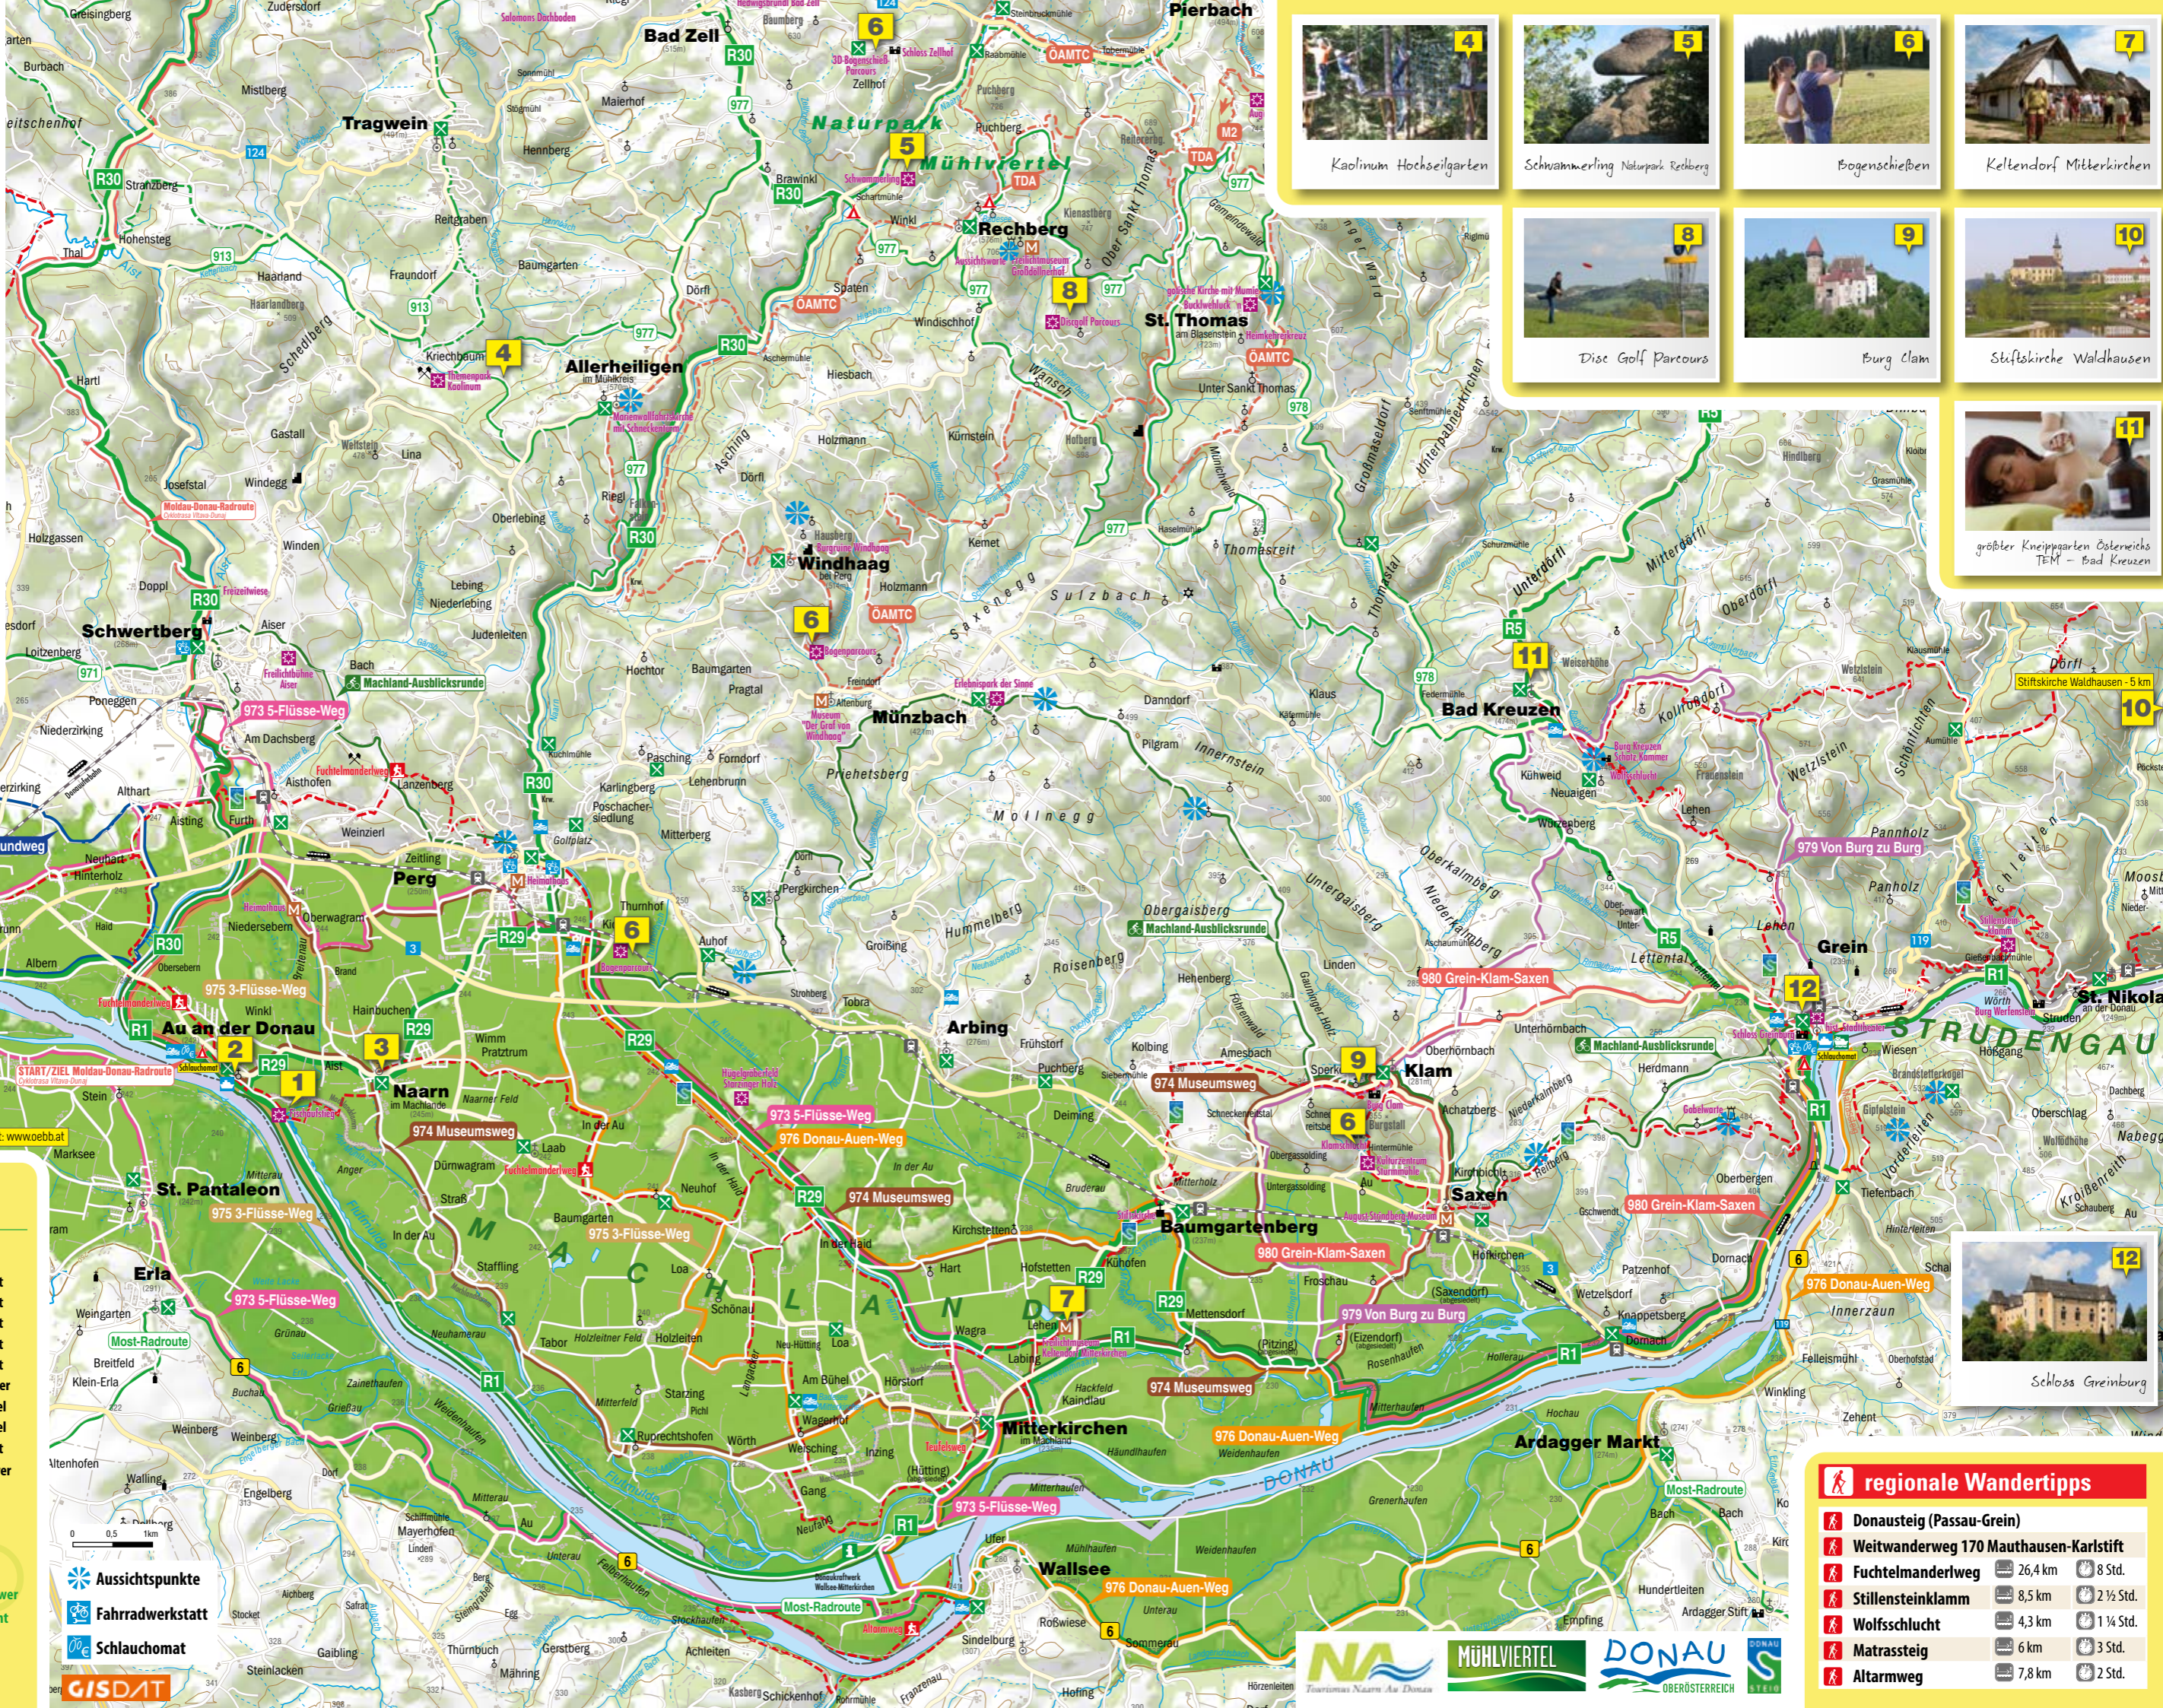

Sehenswertes in Naarn und Au

www.naarn.at

Fotos: © Michael Zobl

Kaolinum Hochseilgarten

Diese Golf Parcours

Burg Clam

Stiftskirche Waldhausen - 5 km

DAS RADLAND IM MACHLAND

1. ### Regionale Radwege
2. 972 Mauthausener Rundweg - 17 km/leicht
   - 973 5-Flüsse-Weg - 49 km/leicht
   - 974 Museumsweg - 50 km/leicht
   - 975 3-Flüsse-Weg - 31 km/leicht
   - 976 Donau-Auen-Weg - 60 km/leicht
   - 977 Naturparkradweg - 56 km/schwer
   - 978 Bad Kreuzen - St. Thomas - 27 km/mittel
   - 979 Von Burg zu Burg - 33 km/mittel
   - 980 Grein-Klam-Saxen - 23 km/leicht
   - Machland Ausblicksrunde - 80 km/schwer (derzeit nicht beschildert)

1. ### Landesradwege OÖ
2. R1 Donauradweg/leicht
   - R29 Machlandradweg 36 km/leicht
   - R5 Mühlviertleradweg 239 km/schwer
   - R30 Aist-Naarnalradweg 56 km/leicht

1. ### Fernradrouten
2. Moldau-Donau Radroute

- Aussichtspunkte
- Fahrradwerkstatt
- Schlauchomat

regionale Wandertipps

- Donasteig (Passau-Grein)
- Weitwanderweg 170 Mauthausen-Karlstift
- Fuchtelmanderlweg 26,4 km 8 Std.
- Stillensteinklamm 8,5 km 2 1/2 Std.
- Wolfschlucht 4,3 km 1 1/4 Std.
- Matrassteig 6 km 3 Std.
- Altarmweg 7,8 km 2 Std.